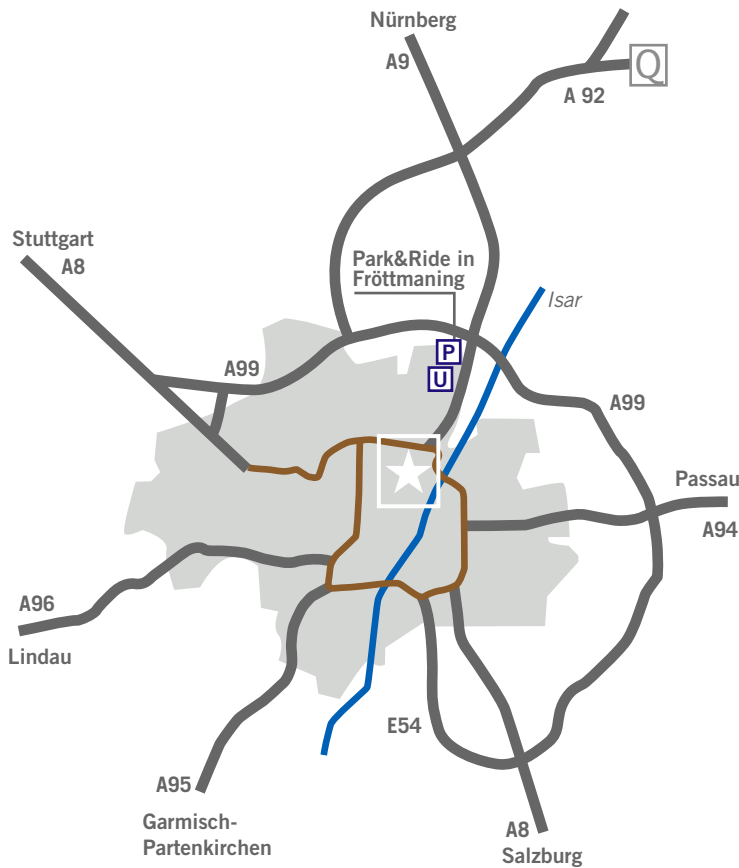

# SMAGUE

EXECUTIVE SEARCH

**SMAGUE Executive Search AG**  
**Antonienstraße 3**  
**80802 München**

**Tel.: 089-143 44-0**

**Fax: 089-143 44-100**

Unser Büro befindet sich im Herzen von München-Schwabing, gleich in der Nähe der Münchner Freiheit.

Von jeder Autobahn kommend, führt Sie der Mittlere Ring nach Schwabing. Die U-Bahn-Haltestelle „Münchner Freiheit“ (Linie U3 und U6) ist zwei Gehminuten von unserem Büro entfernt.

Vom Flughafen kommend, fahren Sie mit dem Lufthansa Shuttle Bus bis zum Nordfriedhof. Von dort aus sind es 15 Gehminuten bis in unser Büro. Oder Sie fahren mit der Linie U6 zwei Haltestellen bis zur „Münchner Freiheit“.